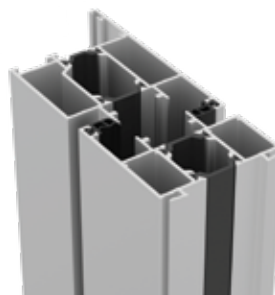

Magas szigetelési érték, nagyrészen a hőhidmentes Luxe-Line alumínium profiloknak köszönhetően.

Válaszd ki a hozzád leginkább illő biztonsági megoldást

Zárak	Zárbetét	Többpontos zár	Kültéri felhasználás	Beltéri felhasználás	
Euro portálzár					
Euro pánikzár B					
Euro pánikzár E					
Kaba portálzár					
Kabapánikzár B					
Kaba pánikzár E					

*Biztonsági zárszerkezettel is elérhető.