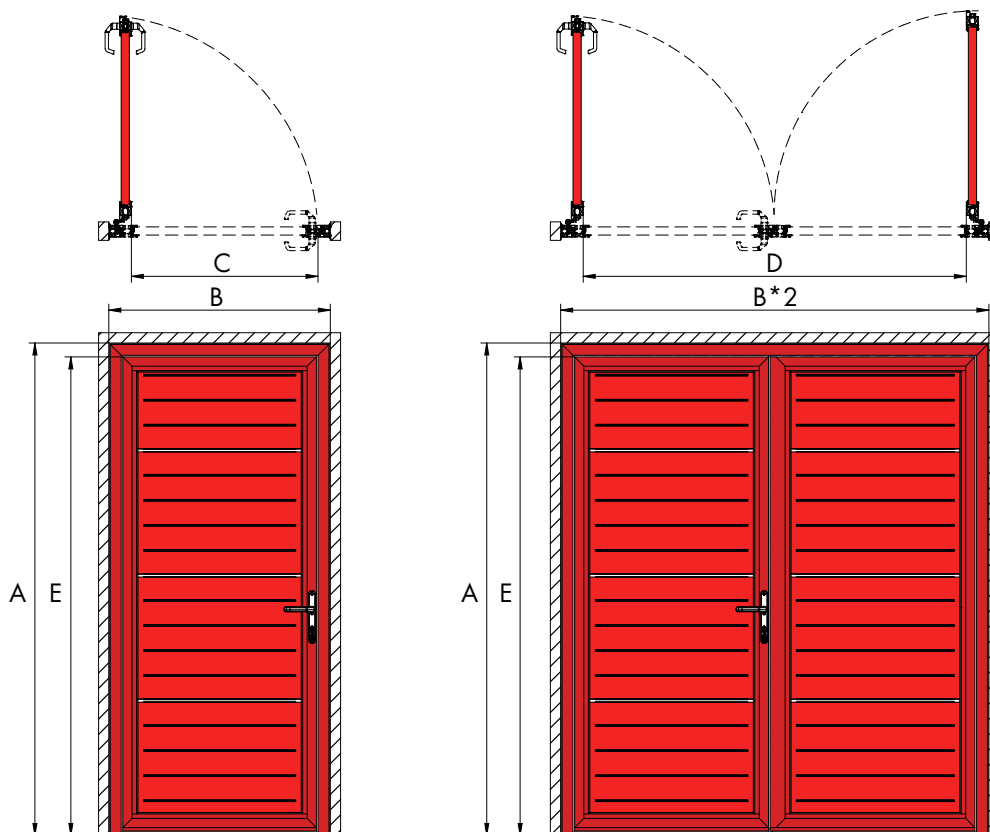

Műszaki adatok

A megfelelő kapu kiválasztáshoz az alábbi műszaki adatok fontosak lehetnek. A Luxe-Line kapu megfelel az összes vonatkozó CE szabványnak.

Betétek LLC méretei - A/B/C/D telepítési lehetőségek

SINGLE kapu		
Ajtólap magassága	Ajtólap szélessége	
	Dupla biztonsági üveg	Egyéb betétek
A > 2000 mm	B max. = 1150	B max. = 1350
A > 2300 mm	B max. = 1250	B max. = 1350
A > 2500 mm	B max. = 1250	B max. = 1500
TWIN kapu		
	Dupla biztonsági üveg	Egyéb betétek
	B + B max. = 2000 mm	B + B max. = 3000 mm
C = Kapunyitás szélessége (B) - 170 mm		
D = B*2 - 220 mm		
E = Kapunyitás magassága - 78 mm		

Betétek LLC méretei – E/F telepítési lehetőségek

SINGLE kapu		
Ajtólap magassága	Ajtólap szélessége	
	Dupla biztonsági üveg	Egyéb betétek
A > 2000 mm	B max. = 1150	B max. = 1350
A > 2300 mm	B max. = 1250	B max. = 1350
A > 2600 mm	B max. = 1250	B max. = 1550
TWIN kapu		
	Dupla biztonsági üveg	Egyéb betétek
	B + B max. = 2000 mm	B + B max. = 3000 mm
C = Kapunyitás szélessége (B) - 196 mm		
D = B*2 - 246 mm		
E = Kapunyitás magassága - 91 mm