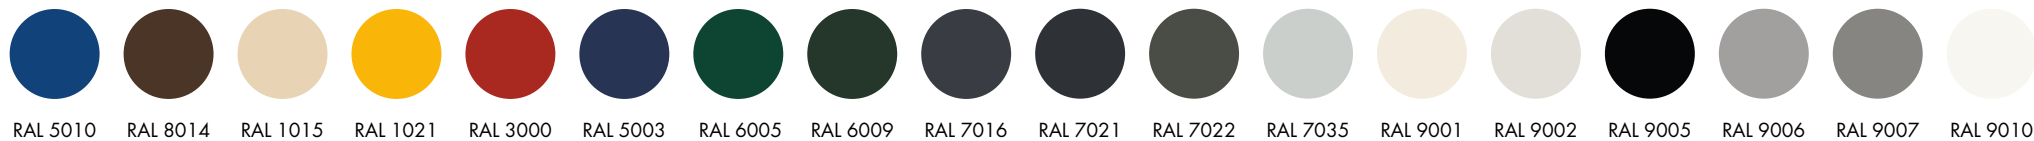

PLANO

COLORE

PLANCHA

STUCCO

Plano

Stucco felület vízszintes bordák nélkül. Alapkitételben RAL 9016 színben, opcionálisan prémium porfestéssel is elérhető.

RAL 9016

STUCCO

Plancha

Stucco felület sűrűbordás mintázattal, keskeny deszka hatást kölcsönözve. Alapkitelben RAL 9016 színben, opcionálisan prémium porfestéssel is elérhető.

RAL 9016

STUCCO

Colore

Stucco felület sűrűbordás mintázattal, finomabb bordákkal, keskeny deszka hatást kölcsönözve. Alap kivételben 18 féle színben, opcionálisan prémium porfestéssel is elérhető.

SATIN

A Satin modern megjelenést biztosít teljesen sima felületének köszönhetően.
Ez a letisztult és időtlen típus négy különböző változatban kapható: Plano, Plancha, Ligna és Stylo.

PLANO

LIGNA

PLANCHA

STYLO

SATIN

Plano

Sima felület vízszintes bordák nélkül. Alapkitételben RAL 7016, 9006, 9007 és 9016 színekben, opcionálisan prémium porfestéssel is elérhető.

RAL 7016

RAL 9006

RAL 9007

RAL 9016

SATIN