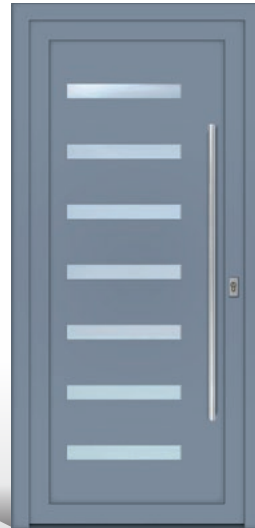

RD 295

RD 298
Üveg Savmart
Dekorelem Inox
Portálfogó S 120/45
Szín Mohazöld