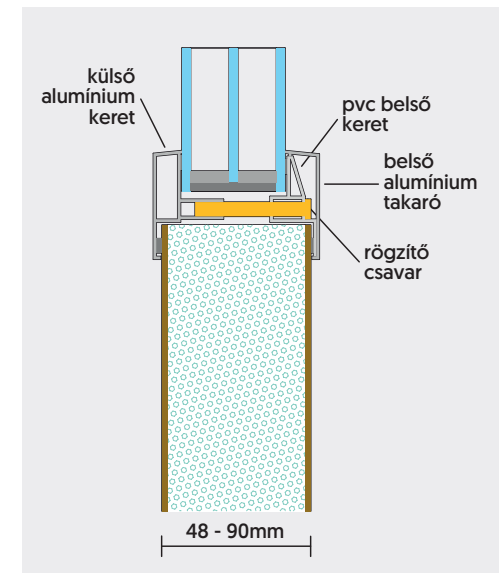

Exclusive ajtók

Exclusive sorozatunk tagjai különleges megjelenésüket egy speciális, üvegkazetta technológiának köszönhetik, mely lehetővé teszi az üvegek cserélhetőségét is. HPL vagy alumínium alapanyagból rendelhetőek, fautáztatú kivitelben különös előnyük, hogy ötvözik korunk minőségi követelményeit a fa nyílászárók melegségével. Kihangsúlyozandó, hogy ezekre a betétekre faerezetes kivitelben hosszabított garanciát biztosítunk.