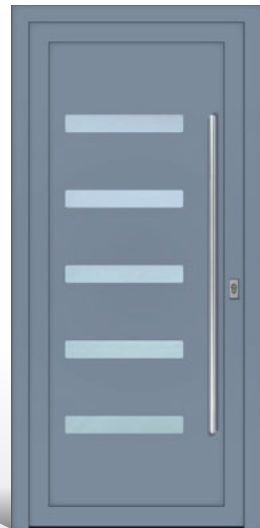

RD 25

RD 28

RD 25
Üveg Savmart
Portálfogó S 140
Szín Bazalt szürke

RD 28
Üveg Savmart
Portálfogó S 120
Dekorelem Inox
Szárnyvédő lemez TS 401
Szín Ral 7001