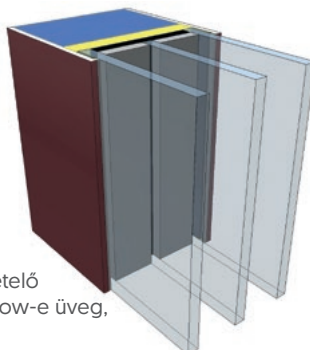

Merevítők

Ajtóinkhoz igényeinek megfelelő, biztonsági merevítések rendelhetők.

Panelvastagságok - Hőszigetelés

Panelvastagság
24–32 mm

2 rétegű hőszigetelő
üvegszerkezet, Low-e üveg

U érték*: 1,6–1,3 W/m²K

Panelvastagság
36–48 mm

3 rétegű hőszigetelő
üvegszerkezet, Low-e üveg,
melegperem

U érték*: 1,2–0,75 W/m²K

Panelvastagság
60–90 mm

4 rétegű hőszigetelő
üvegszerkezet, Low-e üveg,
melegperem

U érték*: 0,7–0,4 W/m²K

Szárnymegoldások

AV technológia

Alumínium betéteknél a külső oldal rugalmas rögzítése által nagymértékben kiküszöbölhető a hőmérséklet-különbség miatt fellépő Bi-metál effektus. Megrendelése esetén nem kell többé számolni elhajló ajtóbetétekkel.

* Ajtóbetétek hozzávetőleges U értéke, 20% üvegfelülettel kalkulálva.
A tényleges értékek az ajtó típusától, a borítások anyagától és a méretektől is függenek.