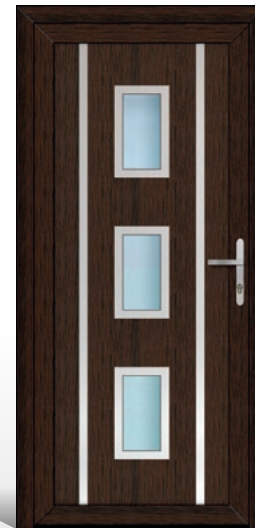

RD 289
Üveg Savmart
Dekorelem Inox
Portálfogó S 65
Szín Fehér

RD 295
Üveg savmart
Portálfogó S 120
Szín Bazalt szürke

RD 298
Üveg Savmart
Dekorelem Inox
Portálfogó S 120/45
Szín Mohazöld

RD 329
Üveg Savmart
Dekorelem Inox
Portálfogó S 65
Szín Fehér

RD 339
Üveg Savmart
Dekorelem Inox
Portálfogó S 100
Szín Antracit szürke

RD 359

RD 359
Üveg Savmart
Dekorelem Inox
Szín Sötét tölgy