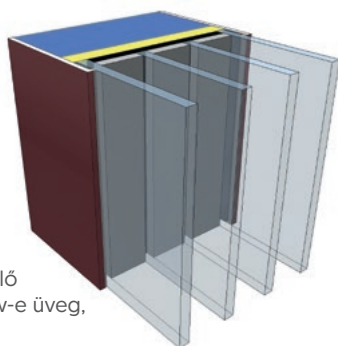

Panelvastagság
60–90 mm

4 rétegű hőszigetelő
üvegszerkezet, Low-e üveg,
melegperem

U érték*: 0,7–0,4 W/m²K